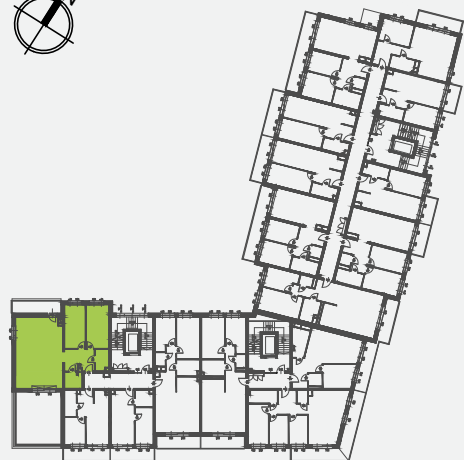

## Mieszkanie nr 4 Piętro I

Powierzchnia użytkowa

1. KORYTARZ	9,57 M <sup>2</sup>
2. POKÓJ Z ANEKSEM	49,36 M <sup>2</sup>
3. POKÓJ	13,48 M <sup>2</sup>
4. POKÓJ	14,76 M <sup>2</sup>
5. ŁAZIENKA	4,21 M <sup>2</sup>
6. WC	4,10 M <sup>2</sup>
Razem:	95,48 M <sup>2</sup>
+ TARAS	36,40 M <sup>2</sup>