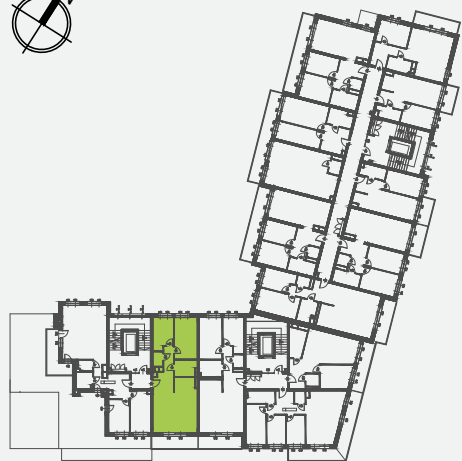

MANIA

APARTAMENTY

Mieszkanie nr 7
Piętro III

7

Powierzchnia użytkowa

1. KORYTARZ	9,92 M ²
2. WC	2,13 M ²
3. POKÓJ	9,45 M ²
4. POKÓJ	14,21 M ²
5. ŁAZIENKA	5,18 M ²
6. POKÓJ Z ANEKSEM	31,55 M ²
Razem:	72,44 M ²
+ BALKON	8,51 M ²